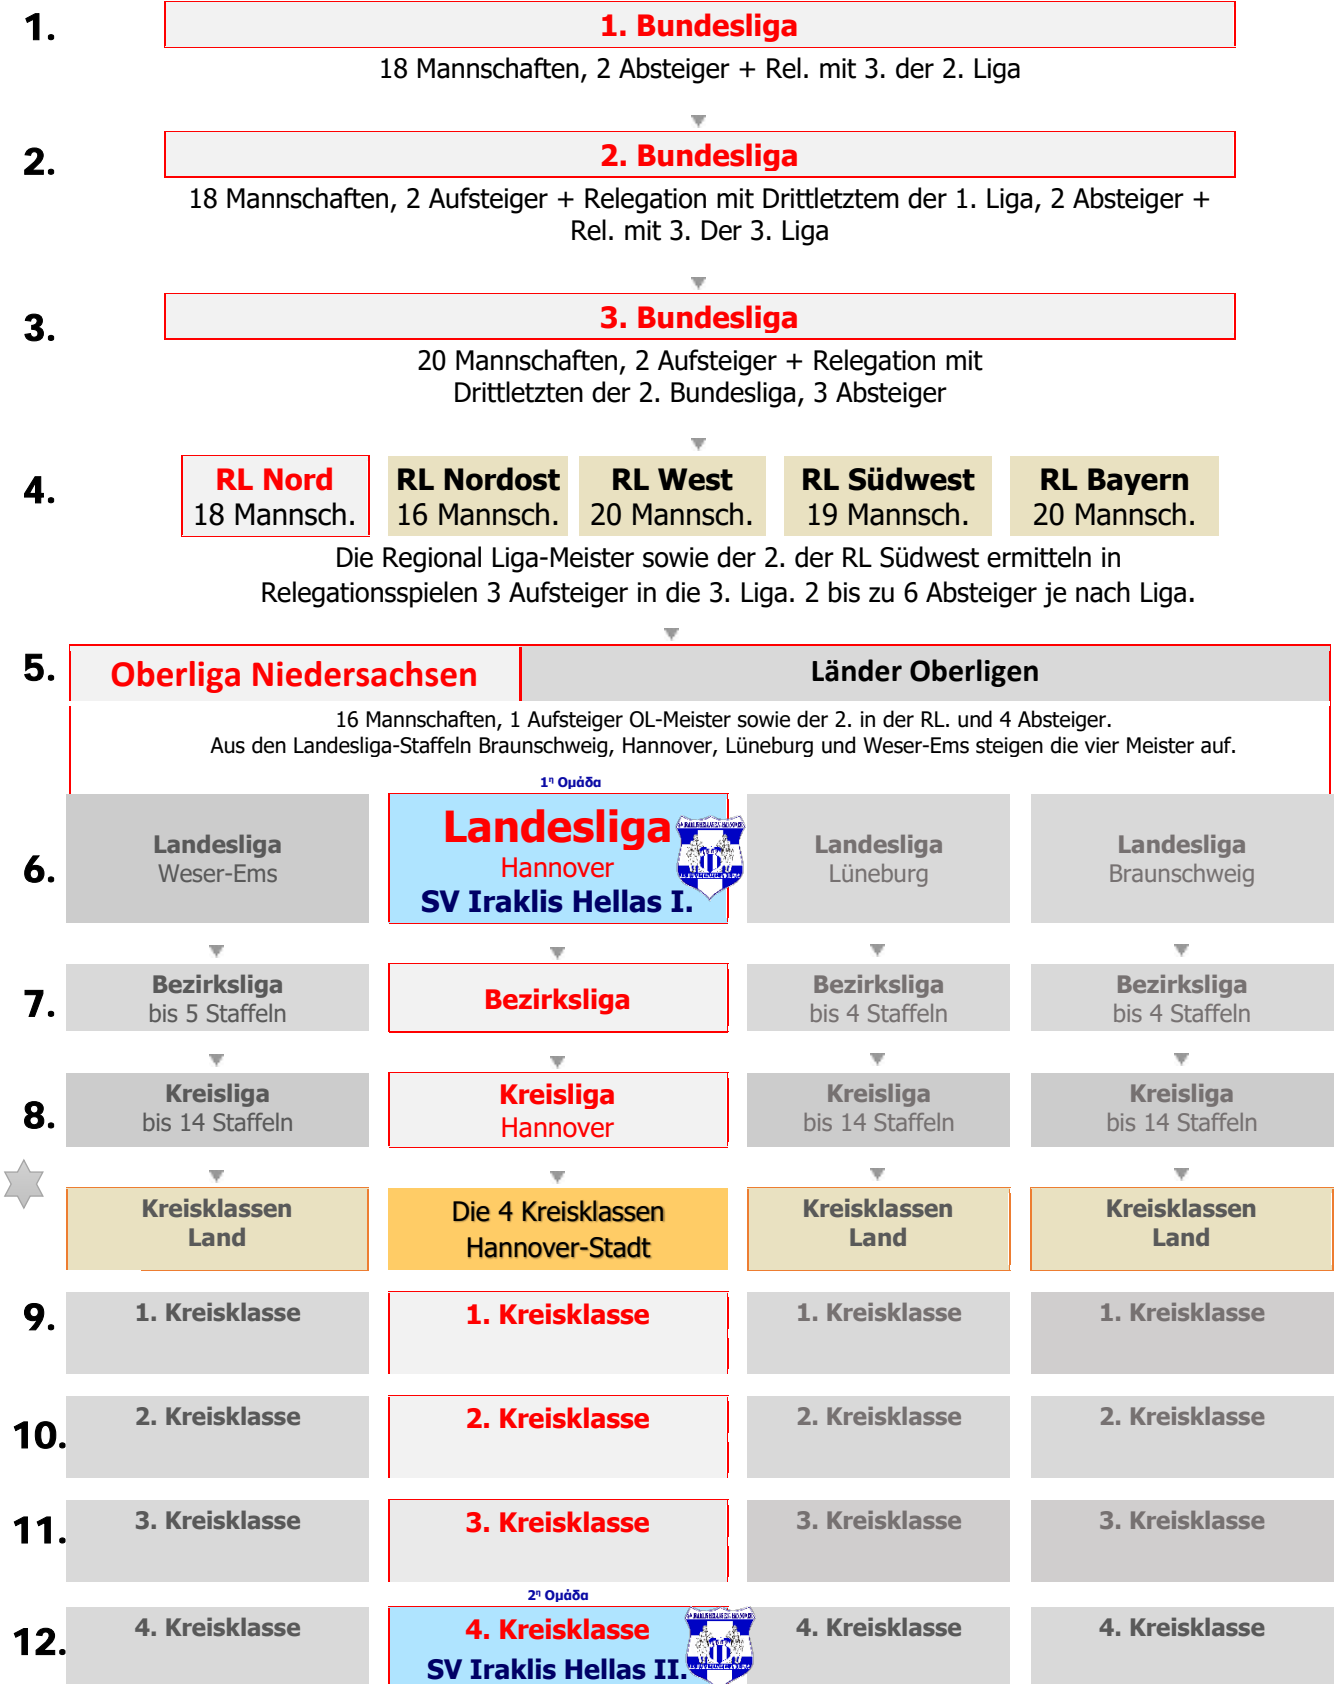

DIE LIGEN IM HERRENBEREICH VOM KREIS HANNOVER BIS ZU BUNDESLIGA

Όμιλοι και κατηγορίες μόνο Ανδρών του Ποδοσφαιρικού Συνδέσμου του Κρατιδίου Κάτω Σαξωνίας (NFV)

NFV (2.700 Σωματεία, 20.000 ποδοσφαιρικές ομάδες).

Αρχίζουμε από κάτω με 4 Κατηγορίες **Kreisklassen** και μία **Kreisliga** παίζουν εντός πόλης, η **Bezirksliga** παίζει και περιφερικά της πόλης του Ανοβέρου. Η **Landesliga** και **Oberliga** παίζουν σε μεγαλύτερη ακτίνα μέσα στο Κρατίδιο, ενώ η επόμενη κατηγορία η **Regional Liga** είναι σε 5 ομοσπονδιακούς ομίλους μοιρασμένη, και συνεχίζουν στην κορυφή οι επαγγελματικές κατηγορίες: **3^η**, **2^η** και **1^η Bundesliga**.